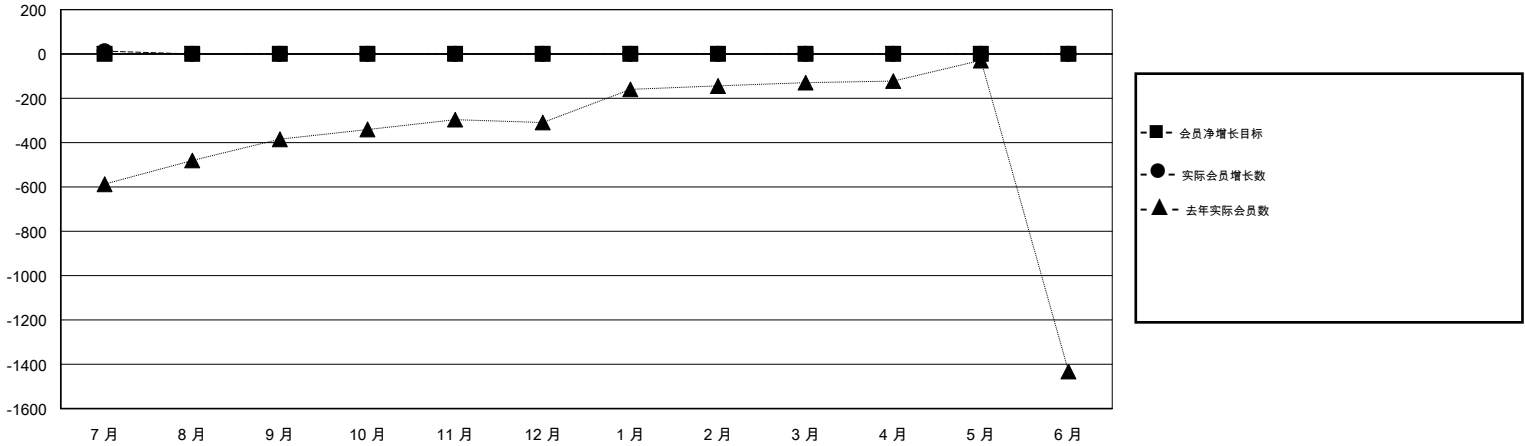

# MONTHLY MEMBERSHIP PROGRESS REPORT

District 382

Results as of: 07/31/2018

GMT: ZIYU LIN

地点 CHINA

GMT宪章区

分会			
成果 2018-2019			
季	新分会目标	新会	会员流失的分会
7月/8月/9月	0	0	0
10月/11月/12月	0	0	0
1月/2月/3月	0	0	0
4月/5月/6月	0	0	0

位会员@每位须缴			
成果 2018-2019			
季	会员净增长目标	实际会员增长数	实际退会会员 (包括转会)
7月/8月/9月	0	46	5
10月/11月/12月	0	0	0
1月/2月/3月	0	0	0
4月/5月/6月	0	0	0

目标与实际新会累积

目标和实际会员累积

已取消的分会: 0	14 CLUBS OF 126 增添1位或以上的新会员	性别分布 男 1,839 (61.04%) 女 1,174 (38.96%) 年度女性会员百分比目标: 0%
放弃的会员 过世 0 分会已取消 0 其他 5 总计 5	<a href="#">点击这里取得累计会员数据</a>	总计家庭单位会员数 245 支付减半会费的家庭会员 133