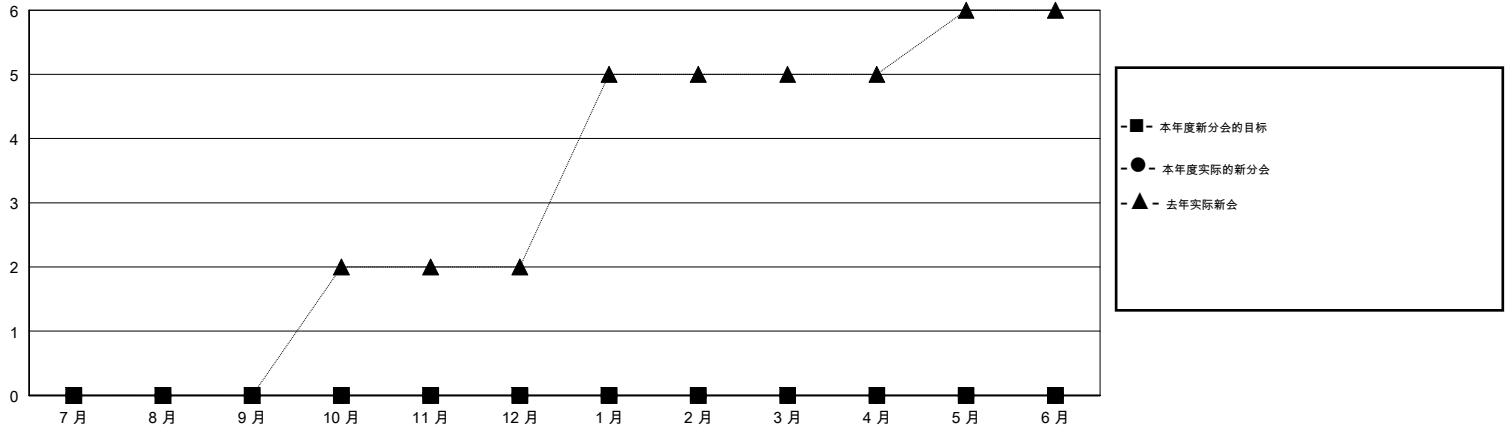

# MONTHLY MEMBERSHIP PROGRESS REPORT

District 382

Results as of: 07/31/2018

GMT: ZIYU LIN

地点 CHINA

GMT宪章区

分会			
成果 2018-2019			
季	新分会目标	新会	会员流失的分会
7月/8月/9月	0	0	0
10月/11月/12月	0	0	0
1月/2月/3月	0	0	0
4月/5月/6月	0	0	0

位会员@每位须缴			
成果 2018-2019			
季	会员净增长目标	实际会员增长数	实际退会会员 (包括转会)
7月/8月/9月	0	46	5
10月/11月/12月	0	0	0
1月/2月/3月	0	0	0
4月/5月/6月	0	0	0

目标与实际新会累积

目标和实际会员累积

已取消的分会: 0	14 CLUBS OF 126 增添1位或以上的新会员	性别分布 男 1,839 (61.04%) 女 1,174 (38.96%) 年度女性会员百分比目标: 0%
放弃的会员 过世 0 分会已取消 0 其他 5 总计 5	<a href="#">点击这里取得累计会员数据</a>	总计家庭单位会员数 245 支付减半会费的家庭会员 133